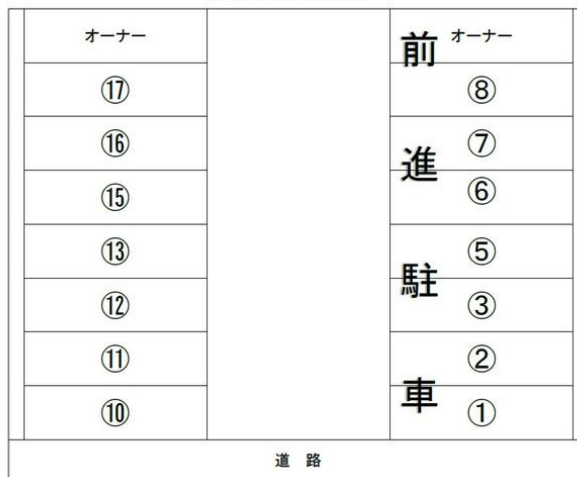

### 北白川駅徒歩2分！

チェックポイント！

24時間利用可

越田駐車場 配置図

白石市白川津田字越田 27-1

物件種目	貸駐車場
最寄駅	北白川
賃料	0.20万円
貸付条件	礼金なし 敷金なし 保証金なし

物件所在地	宮城県白石市白川津田字越田 27-1		
交通	J R東北本線 北白川 徒歩2分		
建物	建物名	越田駐車場	
	構造・規模		
	使用部分積	間取タイプ	
	間取内訳		
築年月	年-月	契約期間	2年
管理費等			
土地面積	用途地域		
駐車場			
現況	空	引渡日	即時
接道状況 (角地・間口)			
設備			
備考			