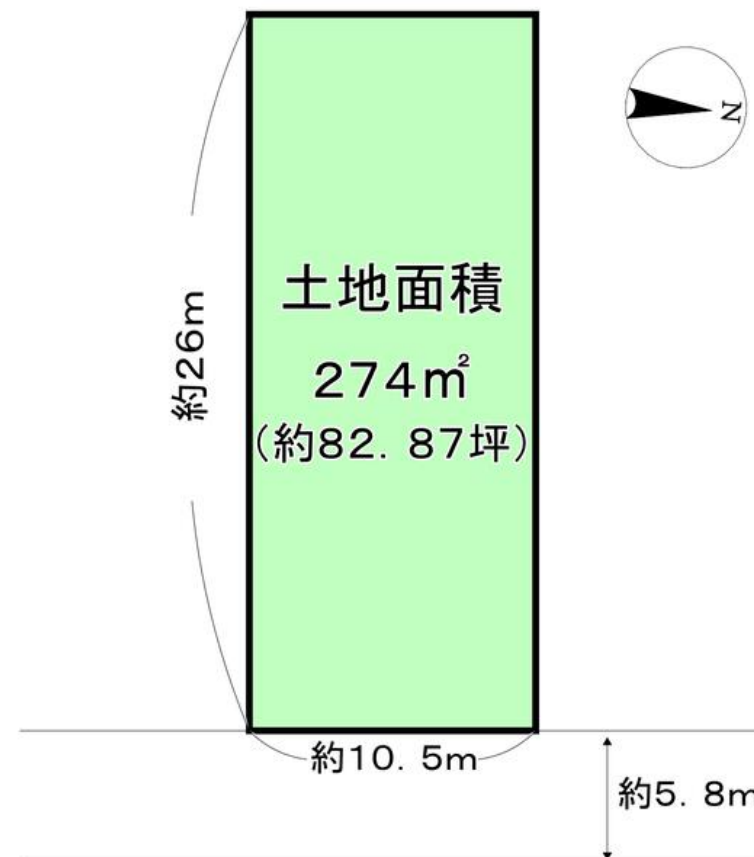

売地

J R 東北本線
大河原 徒歩29分

土地面積

274.00m²

- 土地権利：
所有権
- 建ぺい率：60%
- 容積率：150%

物件番号 69743787079

830万円

大河原小中学区 閑静な住宅地 上下水道完備