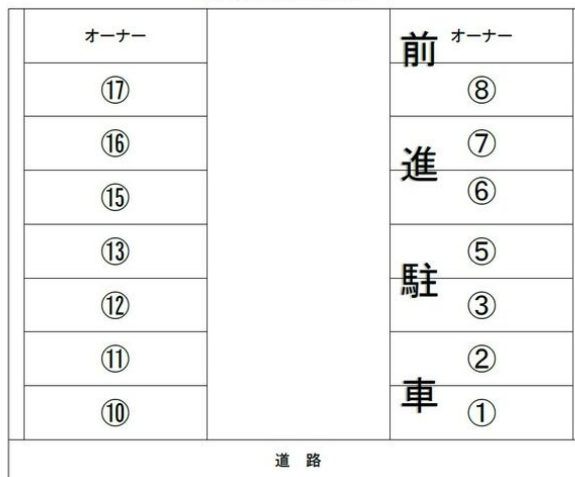

貸駐車場

北白川駅

白石市白川津田字越田

専有面積

築年月
-年-月

引渡し
即時

北白川駅徒歩2分！

チェックポイント！

24時間利用可

越田駐車場 配置図

白石市白川津田字越田 27-1

物件種目	貸駐車場		
最寄駅	北白川		
貸賃条件	賃料 0.20万円		
	礼金なし 敷金なし 保証金なし		

物件所在地	宮城県白石市白川津田字越田 27-1		
交通	J R東北本線 北白川 徒歩2分		
建物	建物名	越田駐車場	
	構造・規模		
	使用部分積	間取タイプ	
	間取内訳		
築年月	年-月	契約期間	2年
管理費等			
土地面積	用途地域		
駐車場			
現況	空	引渡日	即時
接道状況 (角地・間口)			
設備			
備考			